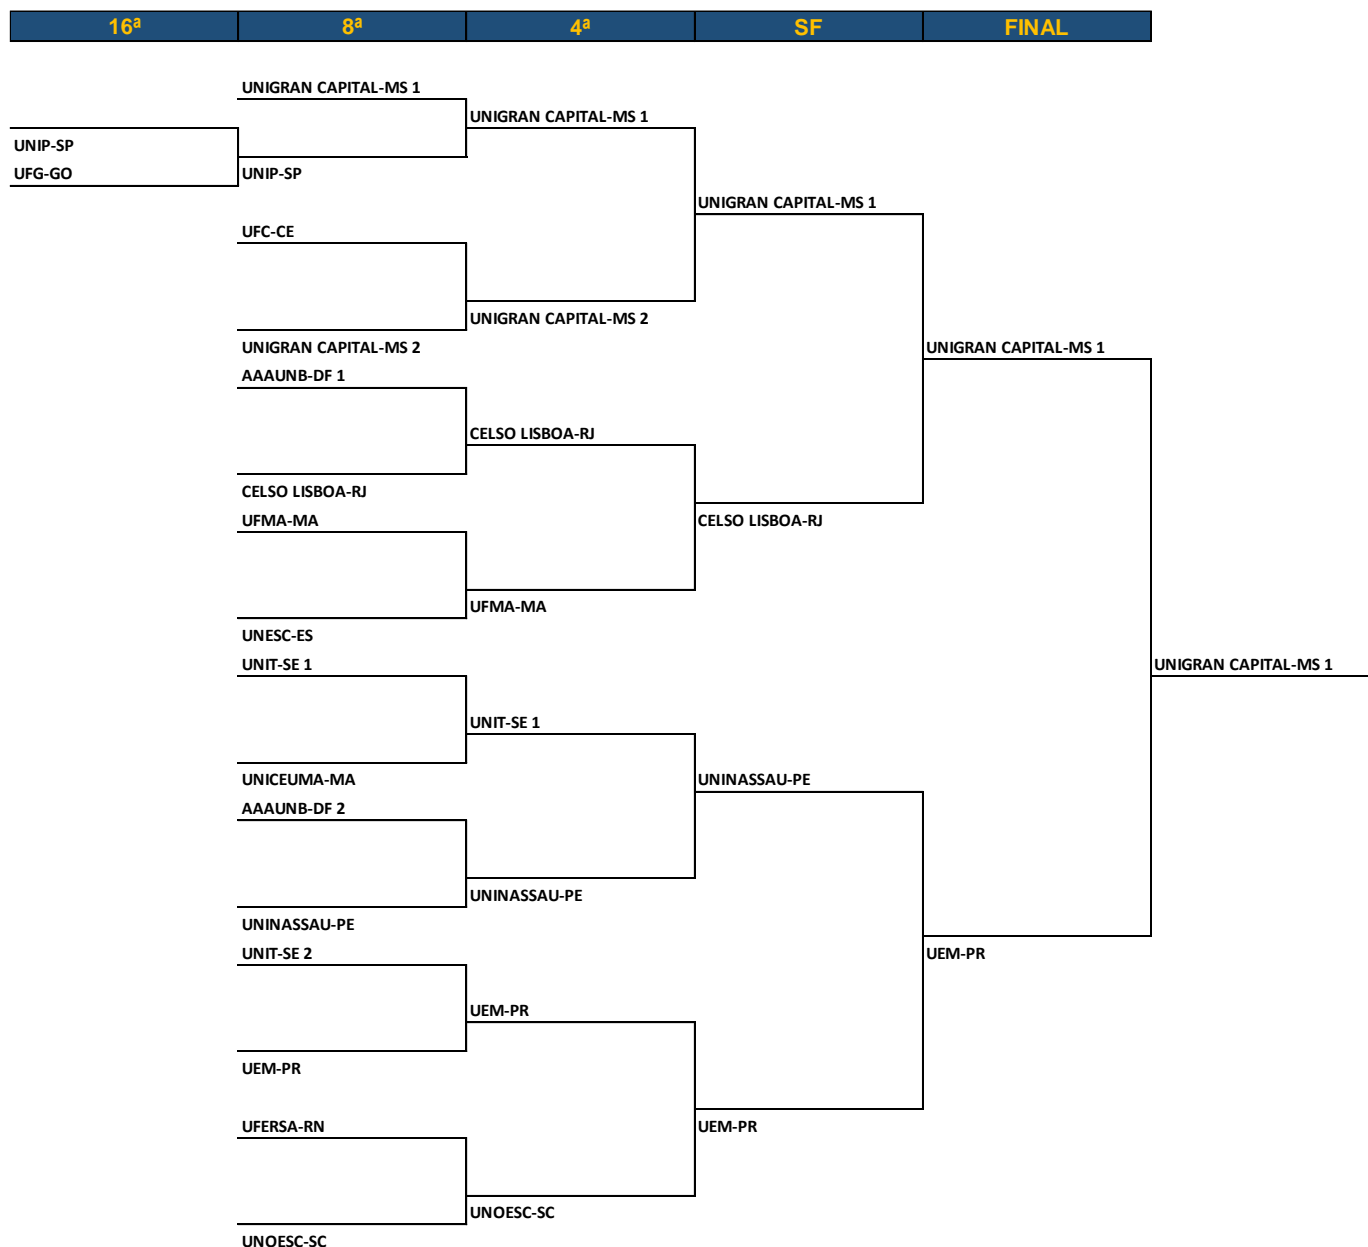

CALENDÁRIO OFICIAL

JUBs Brasília 2022	18-DOM	19-SEG	20-TER	21-QUA	22-QUI	23-SEX	24-SÁB	25-DOM
Tênis de Mesa	CH	RI	C	C	C	C	S	S
TM Paradesportivo	CH	RI	C	C	C	C	S	S

LEGENDA: CH – Chegada - RI – Reunião Informativa - C – Competição - S – Saída

Maiores informações poderão ser adquiridas no Regulamento Geral dos JUBs Brasília 2022 e nos Boletins Informativos, que serão enviados por e-mail e publicados em nosso site, www.cbdu.org.br.

COORDENAÇÃO DE MODALIDADE

COORDENAÇÃO DE MODALIDADE: JOSÉ RAIMUNDO FERREIRA DE FREITAS

GRUPAMENTOS

DUPLAS MISTAS